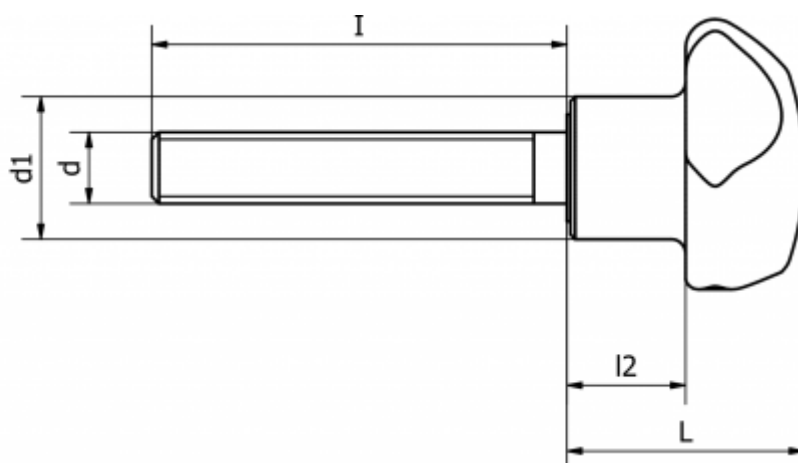

Varenummer: 2302167273
Beskrivelse: Stjernegreb
VTT.32-p-M8x20

Mål

D = 32
d = M8
d1 = 14
I = 20
l2 = 11.5
L = 23